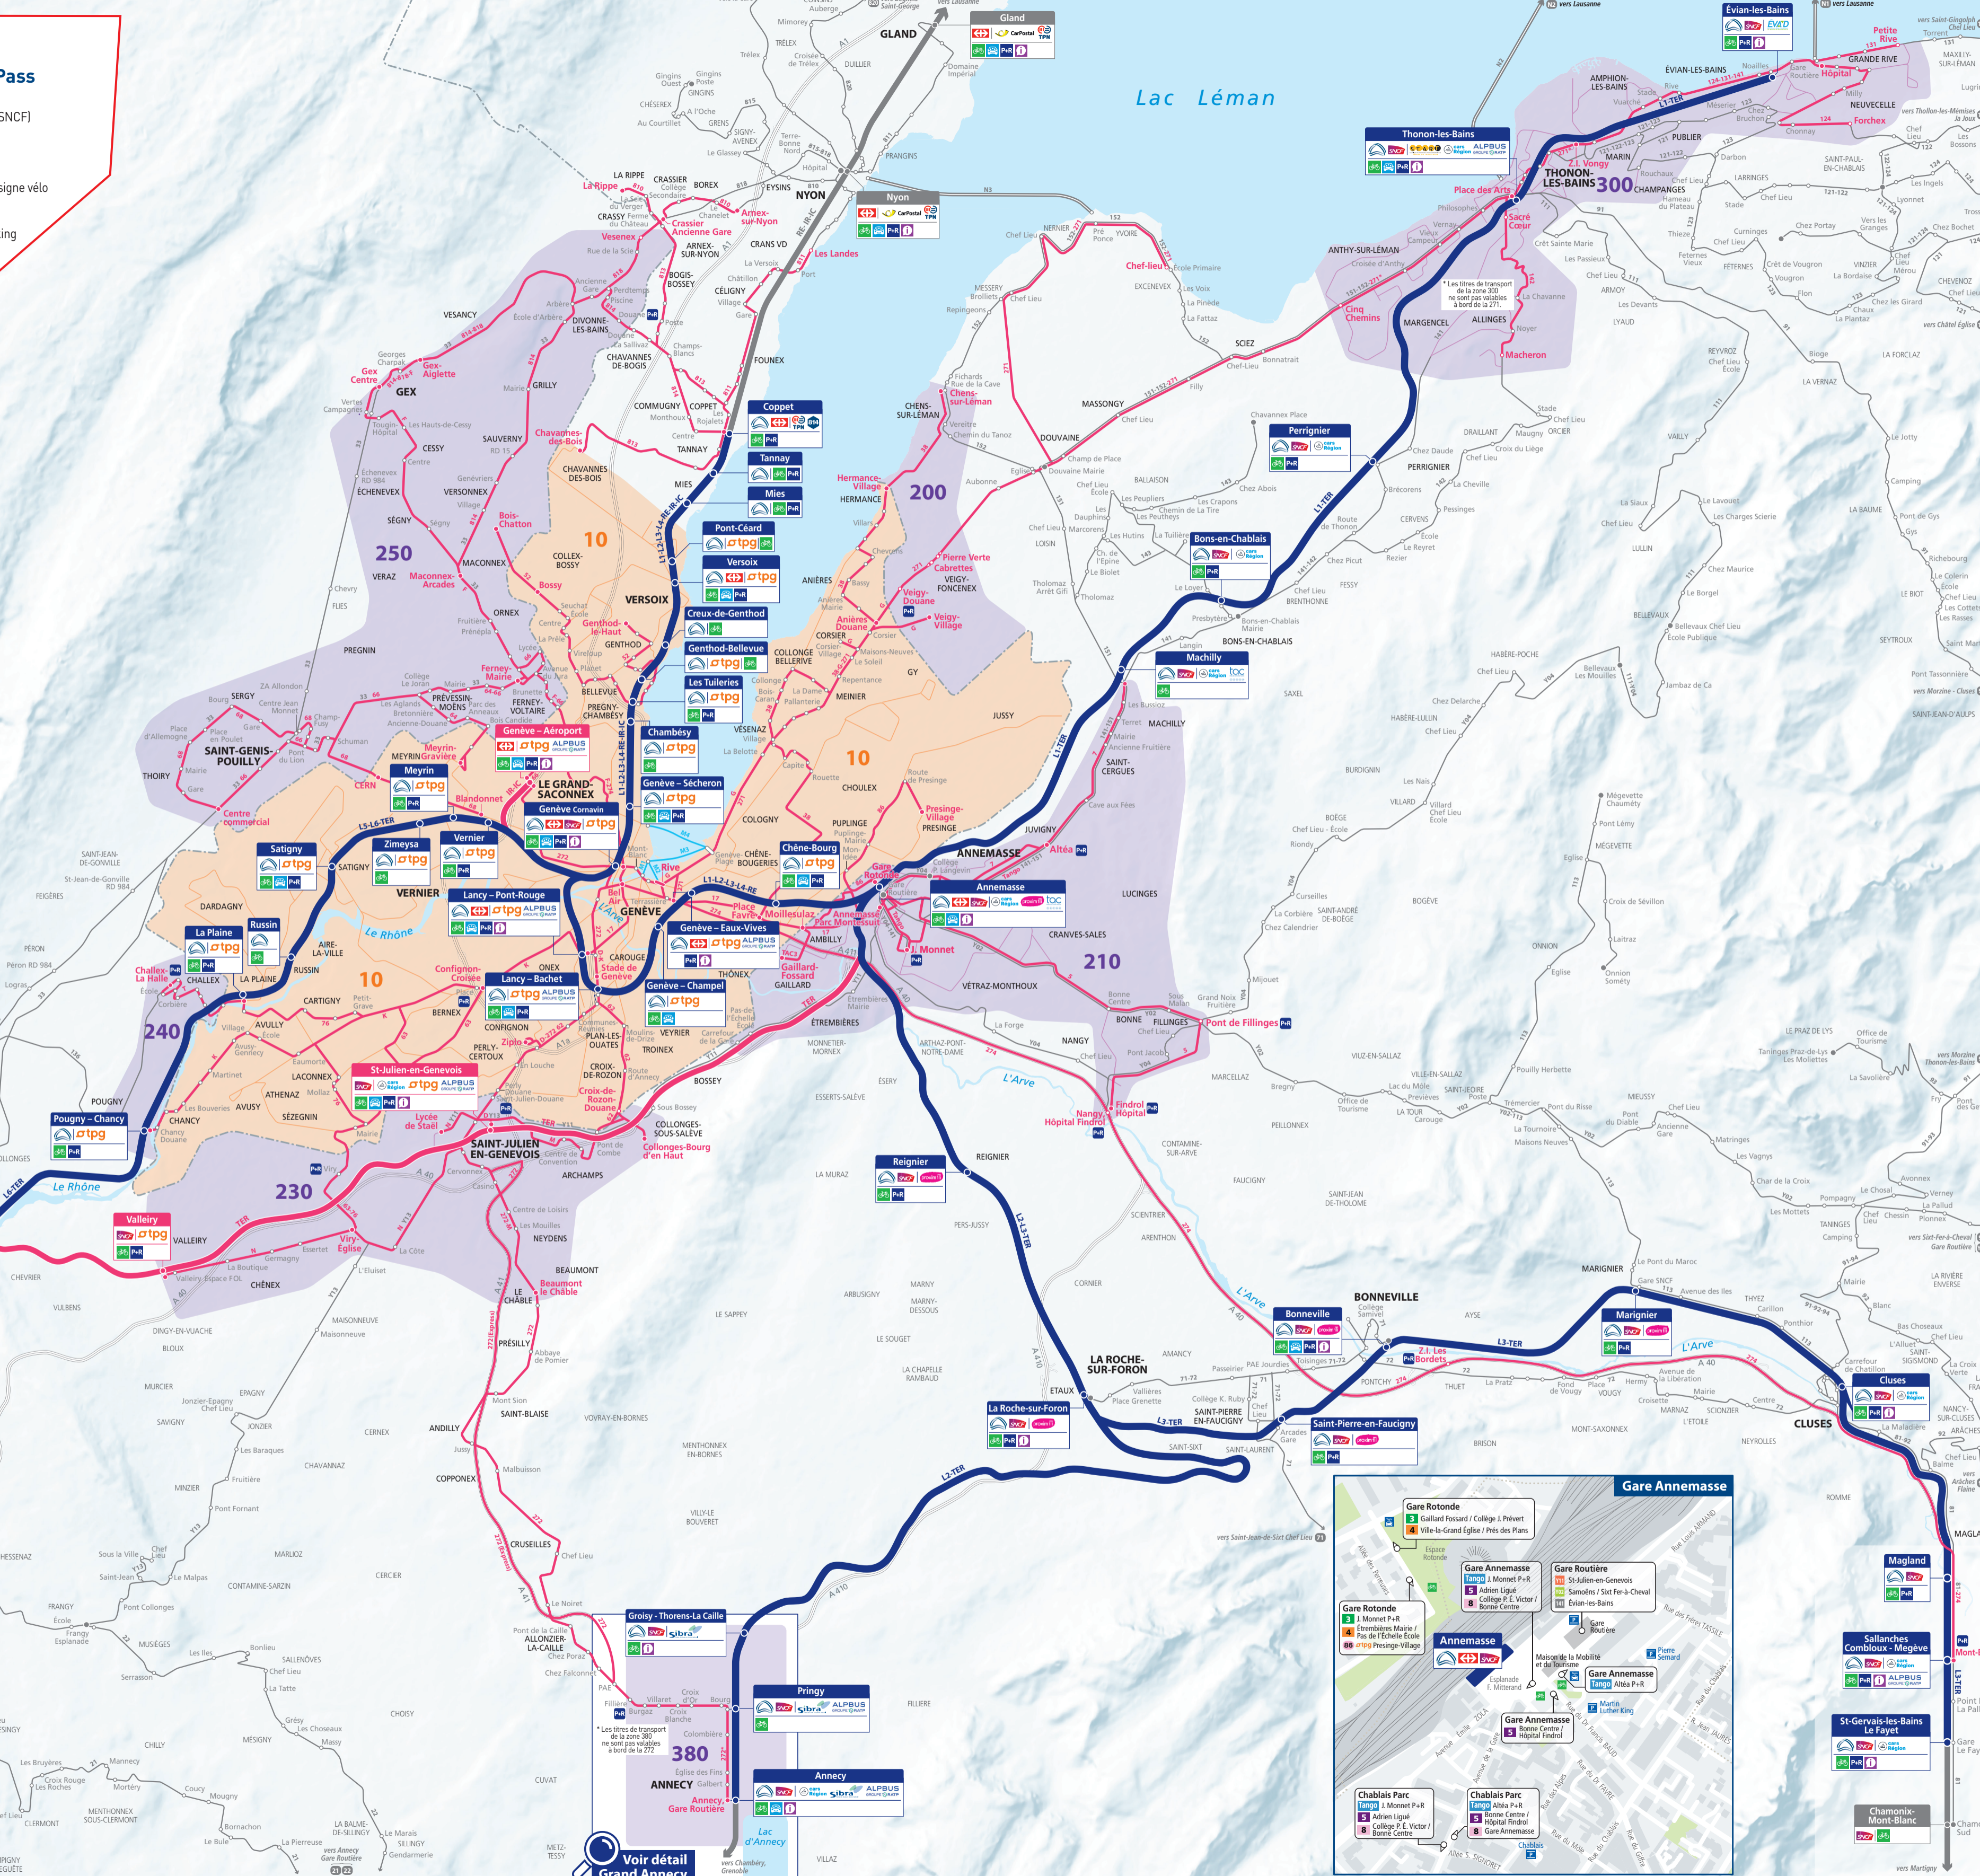

Geneva-Aéroport Terminal
 • Aéroport P47
 • Versoix Centre sportif
 • Plage du Vigneron
 • Ferry-Hully

Geneva-Aéroport Ancey
 • Aéroport P47
 • Versoix Centre sportif
 • Plage du Vigneron
 • Ferry-Hully

Geneva-Eaux-Vives Gare/Bloch
 • Jardins Botaniques
 • Lignon-Tours
 • Rive
 • Ouse-CM

Geneva-Eaux-Vives Gare/Bloch
 • Jardins Botaniques
 • Lignon-Tours
 • Rive
 • Ouse-CM

Lancy-Bachet Gare
 • Lancy-Pont-Rouge Gare

Gare Lancy - Pont-Rouge

Lancy-Pont-Rouge Gare/Bloch
 • Ouse-Marché
 • Arany Village
 • Lancy-Pont-Rouge Gare

Lancy-Pont-Rouge Gare/Bloch
 • Ouse-Marché
 • Arany Village
 • Lancy-Pont-Rouge Gare

Lancy-Pont-Rouge Gare/Bloch
 • Ouse-Marché
 • Arany Village
 • Lancy-Pont-Rouge Gare

Détail Grand Annecy

Annecy
 • Ancey
 • Annecy

Annecy
 • Ancey
 • Annecy

Annecy
 • Ancey
 • Annecy

Gare Annecy

Gare Annecy
 • Ancey
 • Annecy

Gare Annecy
 • Ancey
 • Annecy

Gare Annecy
 • Ancey
 • Annecy