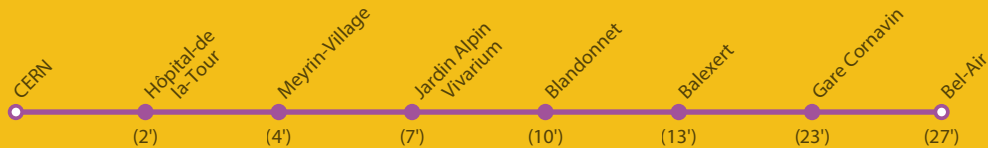

TRAM CERN → BEL-AIR

TOUTES LES 10 MINUTES \*

18

BUS SATIGNY-GARE → GARE ZIMEYSA

TOUTES LES 30 MINUTES \*

54

BUS AÉROPORT → GARE ZIMEYSA

TOUTES LES 15 MINUTES \*

57

BUS VAL-THOIRY → FERNEY-VOLTAIRE-MAIRIE

TOUTES LES 15 MINUTES \*

Y

RER GENÈVE → LA PLAINE

TOUTES LES 30 MINUTES \*

RER

\*FRÉQUENCES DE PASSAGE AUX HEURES DE POINTE : 7H À 9H ET 16H À 18H