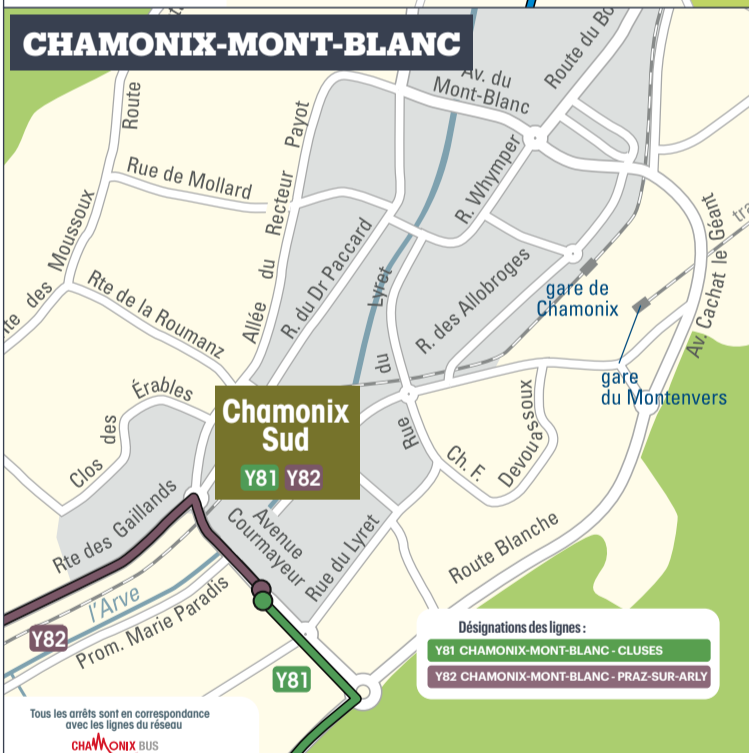

La Région vous transporte

2021/2022

PLAN
DES LIGNES
INTERURBAINES
en Haute-Savoie

Rendez-vous sur
www.auvergnerhonealpes.fr

- Y11 ANNEMASSE - SAINT-JULIEN-EN-GENEVOIS
- Y13 FRANGY - SAINT-JULIEN-EN-GENEVOIS
- Y21 ANNECY - SEYSSEL
- Y22 ANNECY - VALSERHÔNE
- Y51 ANNECY - ALBERTVILLE
- Y62 ANNECY - ARAVIS
- Y63 ANNECY - DINGY-SAINT-CLAIR - ARAVIS
- Y81 CHAMONIX-MONT-BLANC - CLUSES
- Y82 CHAMONIX-MONT-BLANC - PRAZ-SUR-ARLY
- Y83 SALLANCHES - PRAZ-SUR-ARLY - FLUMET
- Y84 SALLANCHES - LES CONTAMINES-MONTJOIE
- Y85 SALLANCHES - PASSY
- Y86 SALLANCHES - CORDON
- Y91 LES GETS - MORZINE - THONON-LES-BAINS
- Y92 CLUSES - MORZINE
- Y93 CLUSES - TANINGES PRAZ DE LYS
- Y94 CLUSES - SIXT-FER-À-CHEVAL
- Y02 ANNEMASSE - SIXT-FER-À-CHEVAL
- Y03 BELLEVAUX - THONON-LES-BAINS
- Y04 BELLEVAUX - ANNEMASSE
- 272 ANNECY - CRUSEILLES - GENÈVE
- 274 SALLANCHES - GENÈVE par autoroute

- Bolod'Aulp** LA VERNAZ - LES GETS
- Brevé** REYVROZ - BELLEVAUX
- TER** PRAZ DE LYS - SOMMAND

www.auvergnerhonealpes.fr

Antenne régionale des transports interurbains et scolaires en Haute-Savoie
3 rue du 30^e Régiment d'Infanterie
CS 10016
74001 ANNECY Cedex
Tél. (33) 04 26 73 30 30
Courriel: transports74@auvergnerhonealpes.fr