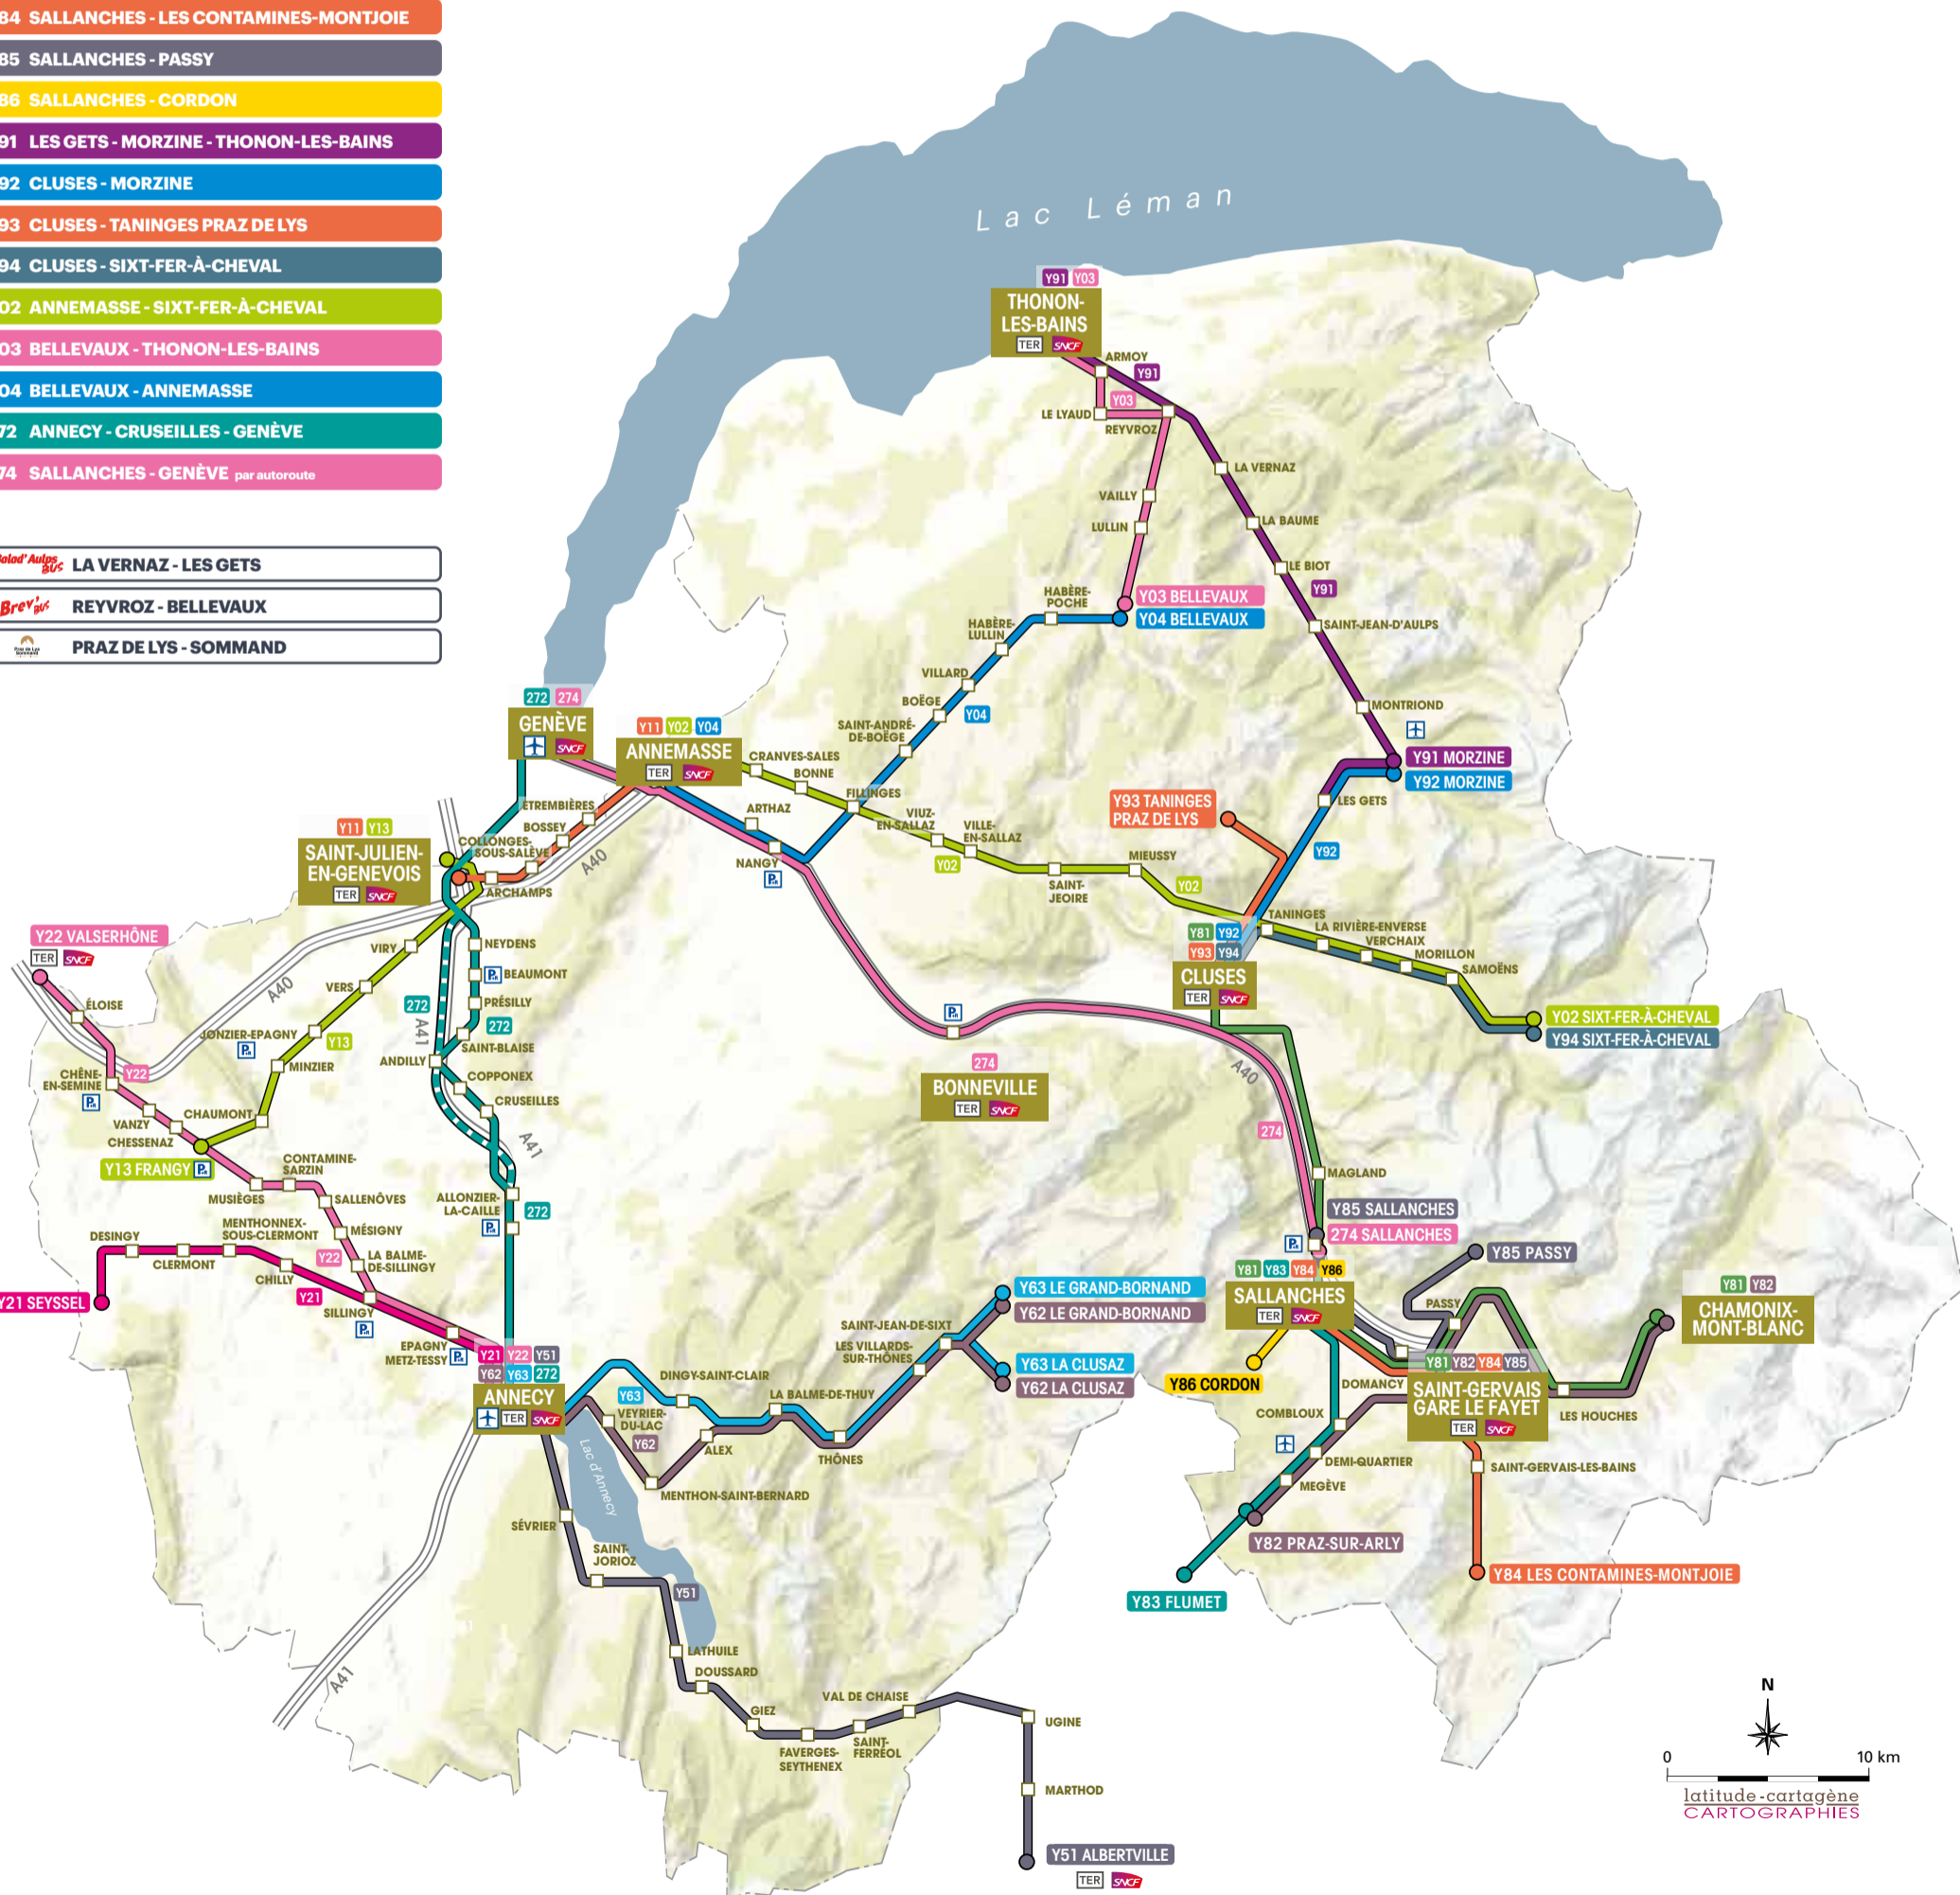

La Région vous transporte

2021/2022

PLAN
DES LIGNES
INTERURBAINES
en Haute-Savoie

Rendez-vous sur
www.auvergnerhonealpes.fr

- Y11 ANNEMASSE - SAINT-JULIEN-EN-GENEVOIS
- Y13 FRANGY - SAINT-JULIEN-EN-GENEVOIS
- Y21 ANNECY - SEYSSEL
- Y22 ANNECY - VALSERHÔNE
- Y51 ANNECY - ALBERTVILLE
- Y62 ANNECY - ARAVIS
- Y63 ANNECY - DINGY-SAINT-CLAIR - ARAVIS
- Y81 CHAMONIX-MONT-BLANC - CLUSES
- Y82 CHAMONIX-MONT-BLANC - PRAZ-SUR-ARLY
- Y83 SALLANCHES - PRAZ-SUR-ARLY - FLUMET
- Y84 SALLANCHES - LES CONTAMINES-MONTJOIE
- Y85 SALLANCHES - PASSY
- Y86 SALLANCHES - CORDON
- Y91 LES GETS - MORZINE - THONON-LES-BAINS
- Y92 CLUSES - MORZINE
- Y93 CLUSES - TANINGES PRAZ DE LYS
- Y94 CLUSES - SIXT-FER-À-CHEVAL
- Y02 ANNEMASSE - SIXT-FER-À-CHEVAL
- Y03 BELLEVAUX - THONON-LES-BAINS
- Y04 BELLEVAUX - ANNEMASSE
- 272 ANNECY - CRUSEILLES - GENÈVE
- 274 SALLANCHES - GENÈVE par autoroute

- Bolod'Aulp** LA VERNAZ - LES GETS
- Brevé** REYVROZ - BELLEVAUX
- TER** PRAZ DE LYS - SOMMAND

www.auvergnerhonealpes.fr

Antenne régionale des transports interurbains et scolaires en Haute-Savoie
3 rue du 30^e Régiment d'Infanterie
CS 10016
74001 ANNECY Cedex
Tél. (33) 04 26 73 30 30
Courriel: transports74@auvergnerhonealpes.fr

272, 274 : lignes interurbaines transfrontalières

Les points d'accueil transporteurs

LIGNE Y51

TRANSDEV Bassin Annécien

•10 rue de la Césaire
Z.I. de Vovray - Seynod
74600 ANNECY Tél. 04 50 51 08 51
annecy.transdev.com