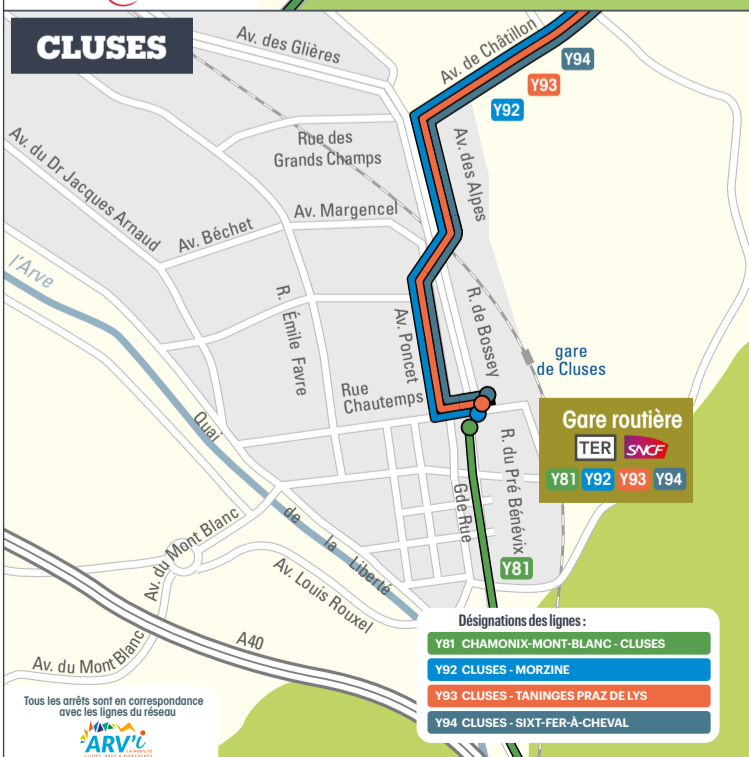

La Région vous transporte

2021/2022

PLAN
DES LIGNES
INTERURBAINES
en Haute-Savoie

Rendez-vous sur
www.auvergnerhonealpes.fr

- Y11 ANNEMASSE - SAINT-JULIEN-EN-GENEVOIS
- Y13 FRANGY - SAINT-JULIEN-EN-GENEVOIS
- Y21 ANNECY - SEYSSEL
- Y22 ANNECY - VALSERHÔNE
- Y51 ANNECY - ALBERTVILLE
- Y62 ANNECY - ARAVIS
- Y63 ANNECY - DINGY-SAINT-CLAIR - ARAVIS
- Y81 CHAMONIX-MONT-BLANC - CLUSES
- Y82 CHAMONIX-MONT-BLANC - PRAZ-SUR-ARLY
- Y83 SALLANCHES - PRAZ-SUR-ARLY - FLUMET
- Y84 SALLANCHES - LES CONTAMINES-MONTJOIE
- Y85 SALLANCHES - PASSY
- Y86 SALLANCHES - CORDON
- Y91 LES GETS - MORZINE - THONON-LES-BAINS
- Y92 CLUSES - MORZINE
- Y93 CLUSES - TANINGES PRAZ DE LYS
- Y94 CLUSES - SIXT-FER-À-CHEVAL
- Y02 ANNEMASSE - SIXT-FER-À-CHEVAL
- Y03 BELLEVAUX - THONON-LES-BAINS
- Y04 BELLEVAUX - ANNEMASSE
- 272 ANNECY - CRUSEILLES - GENÈVE
- 274 SALLANCHES - GENÈVE par autoroute

- Bolod'Aulp** LA VERNAZ - LES GETS
- Brevé** REYVROZ - BELLEVAUX
- TER** PRAZ DE LYS - SOMMAND

www.auvergnerhonealpes.fr

Antenne régionale des transports interurbains et scolaires en Haute-Savoie
3 rue du 30^e Régiment d'Infanterie
CS 10016
74001 ANNECY Cedex
Tél. (33) 04 26 73 30 30
Courriel: transports74@auvergnerhonealpes.fr

272, 274 : lignes interurbaines transfrontalières

Les points d'accueil transporteurs

LIGNE Y51

TRANSDEV Bassin Annécien

•10 rue de la Césaire
Z.I. de Vovray - Seynod
74600 ANNECY Tél. 04 50 51 08 51
annecy.transdev.com