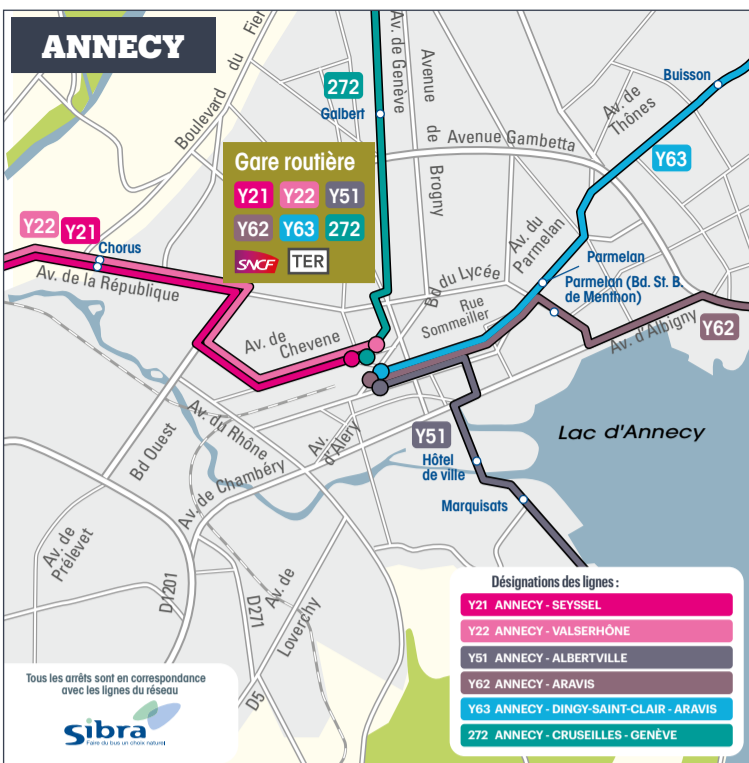

La Région vous transporte

2021/2022

PLAN
DES LIGNES
INTERURBAINES
en Haute-Savoie

Rendez-vous sur
www.auvergnerhonealpes.fr

- Y11 ANNEMASSE - SAINT-JULIEN-EN-GENEVOIS
- Y13 FRANGY - SAINT-JULIEN-EN-GENEVOIS
- Y21 ANNECY - SEYSSEL
- Y22 ANNECY - VALSERHÔNE
- Y51 ANNECY - ALBERTVILLE
- Y62 ANNECY - ARAVIS
- Y63 ANNECY - DINGY-SAINT-CLAIR - ARAVIS
- Y81 CHAMONIX-MONT-BLANC - CLUSES
- Y82 CHAMONIX-MONT-BLANC - PRAZ-SUR-ARLY
- Y83 SALLANCHES - PRAZ-SUR-ARLY - FLUMET
- Y84 SALLANCHES - LES CONTAMINES-MONTJOIE
- Y85 SALLANCHES - PASSY
- Y86 SALLANCHES - CORDON
- Y91 LES GETS - MORZINE - THONON-LES-BAINS
- Y92 CLUSES - MORZINE
- Y93 CLUSES - TANINGES PRAZ DE LYS
- Y94 CLUSES - SIXT-FER-À-CHEVAL
- Y02 ANNEMASSE - SIXT-FER-À-CHEVAL
- Y03 BELLEVAUX - THONON-LES-BAINS
- Y04 BELLEVAUX - ANNEMASSE
- 272 ANNECY - CRUSEILLES - GENÈVE
- 274 SALLANCHES - GENÈVE par autoroute

- Bolod'Aulp** LA VERNAZ - LES GETS
- Brevé** REYVROZ - BELLEVAUX
- TER** PRAZ DE LYS - SOMMAND

www.auvergnerhonealpes.fr

Antenne régionale des transports interurbains et scolaires en Haute-Savoie
3 rue du 30^e Régiment d'Infanterie
CS 10016
74001 ANNECY Cedex
Tél. (33) 04 26 73 30 30
Courriel: transports74@auvergnerhonealpes.fr

272, 274 : lignes interurbaines transfrontalières

Les points d'accueil transporteurs

LIGNE Y51

TRANSDEV Bassin Annécien

•10 rue de la Césaire
Z.I. de Vovray - Seynod
74600 ANNECY Tél. 04 50 51 08 51
annecy.transdev.com