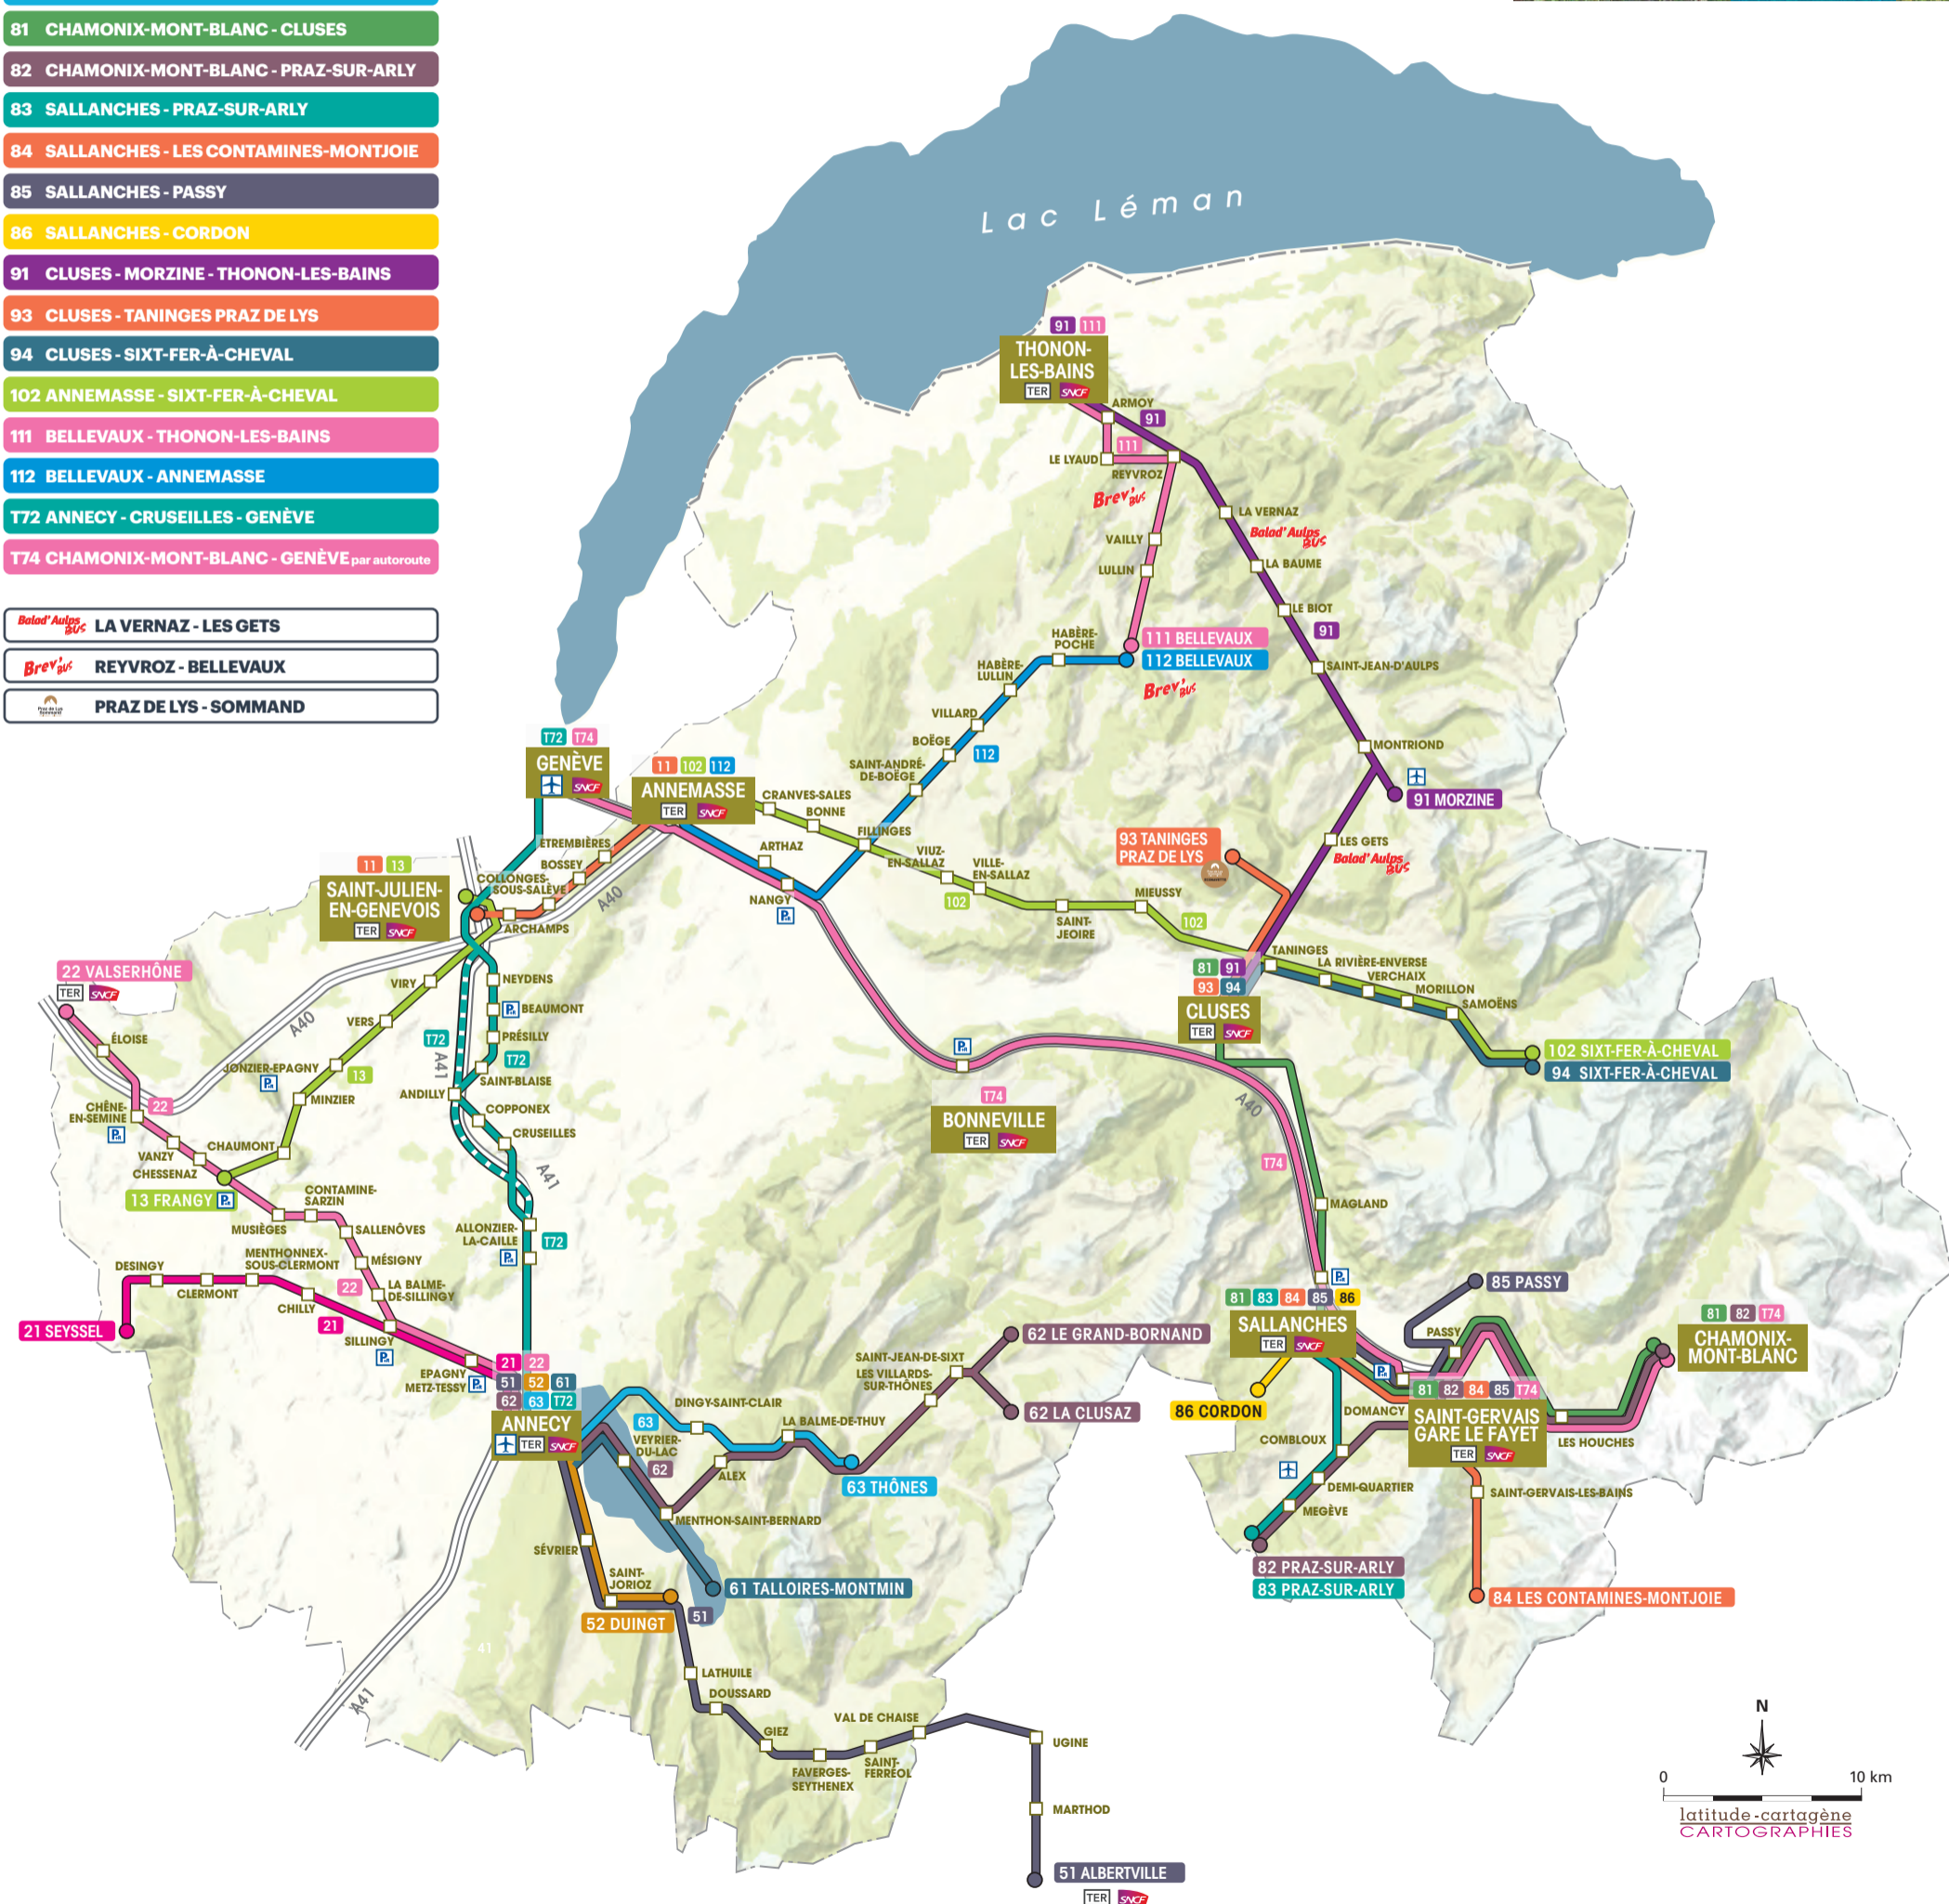

# La Région vous transporte

- 11 ANNEMASSE - SAINT-JULIEN-EN-GENEVOIS
- 13 FRANGY - SAINT-JULIEN-EN-GENEVOIS
- 21 ANNECY - SEYSSSEL
- 22 ANNECY - VALSERHÔNE
- 51 ANNECY - ALBERTVILLE
- 52 ANNECY - DUINGT
- 61 ANNECY - TALLOIRES-MONTMIN
- 62 ANNECY - MASSIF DES ARAVIS
- 63 ANNECY - DINGY-SAINT-CLAIR - THÔNES
- 81 CHAMONIX-MONT-BLANC - CLUSES
- 82 CHAMONIX-MONT-BLANC - PRAZ-SUR-ARLY
- 83 SALLANCHES - PRAZ-SUR-ARLY
- 84 SALLANCHES - LES CONTAMINES-MONTJOIE
- 85 SALLANCHES - PASSY
- 86 SALLANCHES - CORDON
- 91 CLUSES - MORZINE - THONON-LES-BAINS
- 93 CLUSES - TAININGES PRAZ DE LYS
- 94 CLUSES - SIXT-FER-À-CHEVAL
- 102 ANNEMASSE - SIXT-FER-À-CHEVAL
- 111 BELLEVAUX - THONON-LES-BAINS
- 112 BELLEVAUX - ANNEMASSE
- T72 ANNECY - CRUSEILLES - GENÈVE
- T74 CHAMONIX-MONT-BLANC - GENÈVE par autoroute

2020/2021

La Région vous transporte

PLAN DES LIGNES INTERURBAINES en Haute-Savoie

Rendez-vous sur [www.auvergnerhonealpes.fr](http://www.auvergnerhonealpes.fr)

T 72, T 74: Transalis - lignes internationales

## Les points d'accueil transporteurs