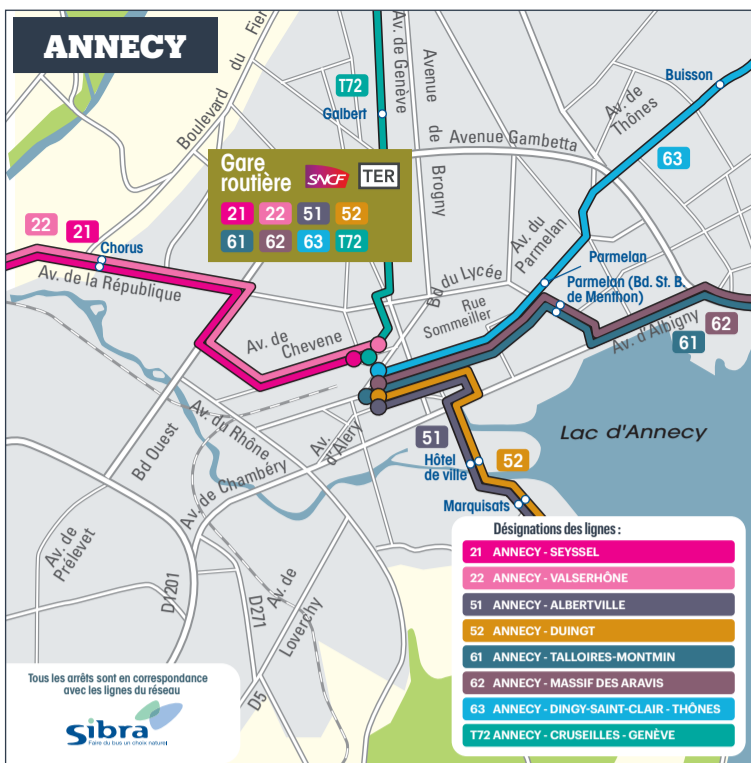

# La Région vous transporte

- 11 ANNEMASSE - SAINT-JULIEN-EN-GENEVOIS
- 13 FRANGY - SAINT-JULIEN-EN-GENEVOIS
- 21 ANNECY - SEYSSSEL
- 22 ANNECY - VALSERHÔNE
- 51 ANNECY - ALBERTVILLE
- 52 ANNECY - DUINGT
- 61 ANNECY - TALLOIRES-MONTMIN
- 62 ANNECY - MASSIF DES ARAVIS
- 63 ANNECY - DINGY-SAINT-CLAIR - THÔNES
- 81 CHAMONIX-MONT-BLANC - CLUSES
- 82 CHAMONIX-MONT-BLANC - PRAZ-SUR-ARLY
- 83 SALLANCHES - PRAZ-SUR-ARLY
- 84 SALLANCHES - LES CONTAMINES-MONTJOIE
- 85 SALLANCHES - PASSY
- 86 SALLANCHES - CORDON
- 91 CLUSES - MORZINE - THONON-LES-BAINS
- 93 CLUSES - TAININGES PRAZ DE LYS
- 94 CLUSES - SIXT-FER-À-CHEVAL
- 102 ANNEMASSE - SIXT-FER-À-CHEVAL
- 111 BELLEVAUX - THONON-LES-BAINS
- 112 BELLEVAUX - ANNEMASSE
- T72 ANNECY - CRUSEILLES - GENÈVE
- T74 CHAMONIX-MONT-BLANC - GENÈVE par autoroute

2020/2021

La Région vous transporte

PLAN DES LIGNES INTERURBAINES en Haute-Savoie

Rendez-vous sur [www.auvergnerhonealpes.fr](http://www.auvergnerhonealpes.fr)